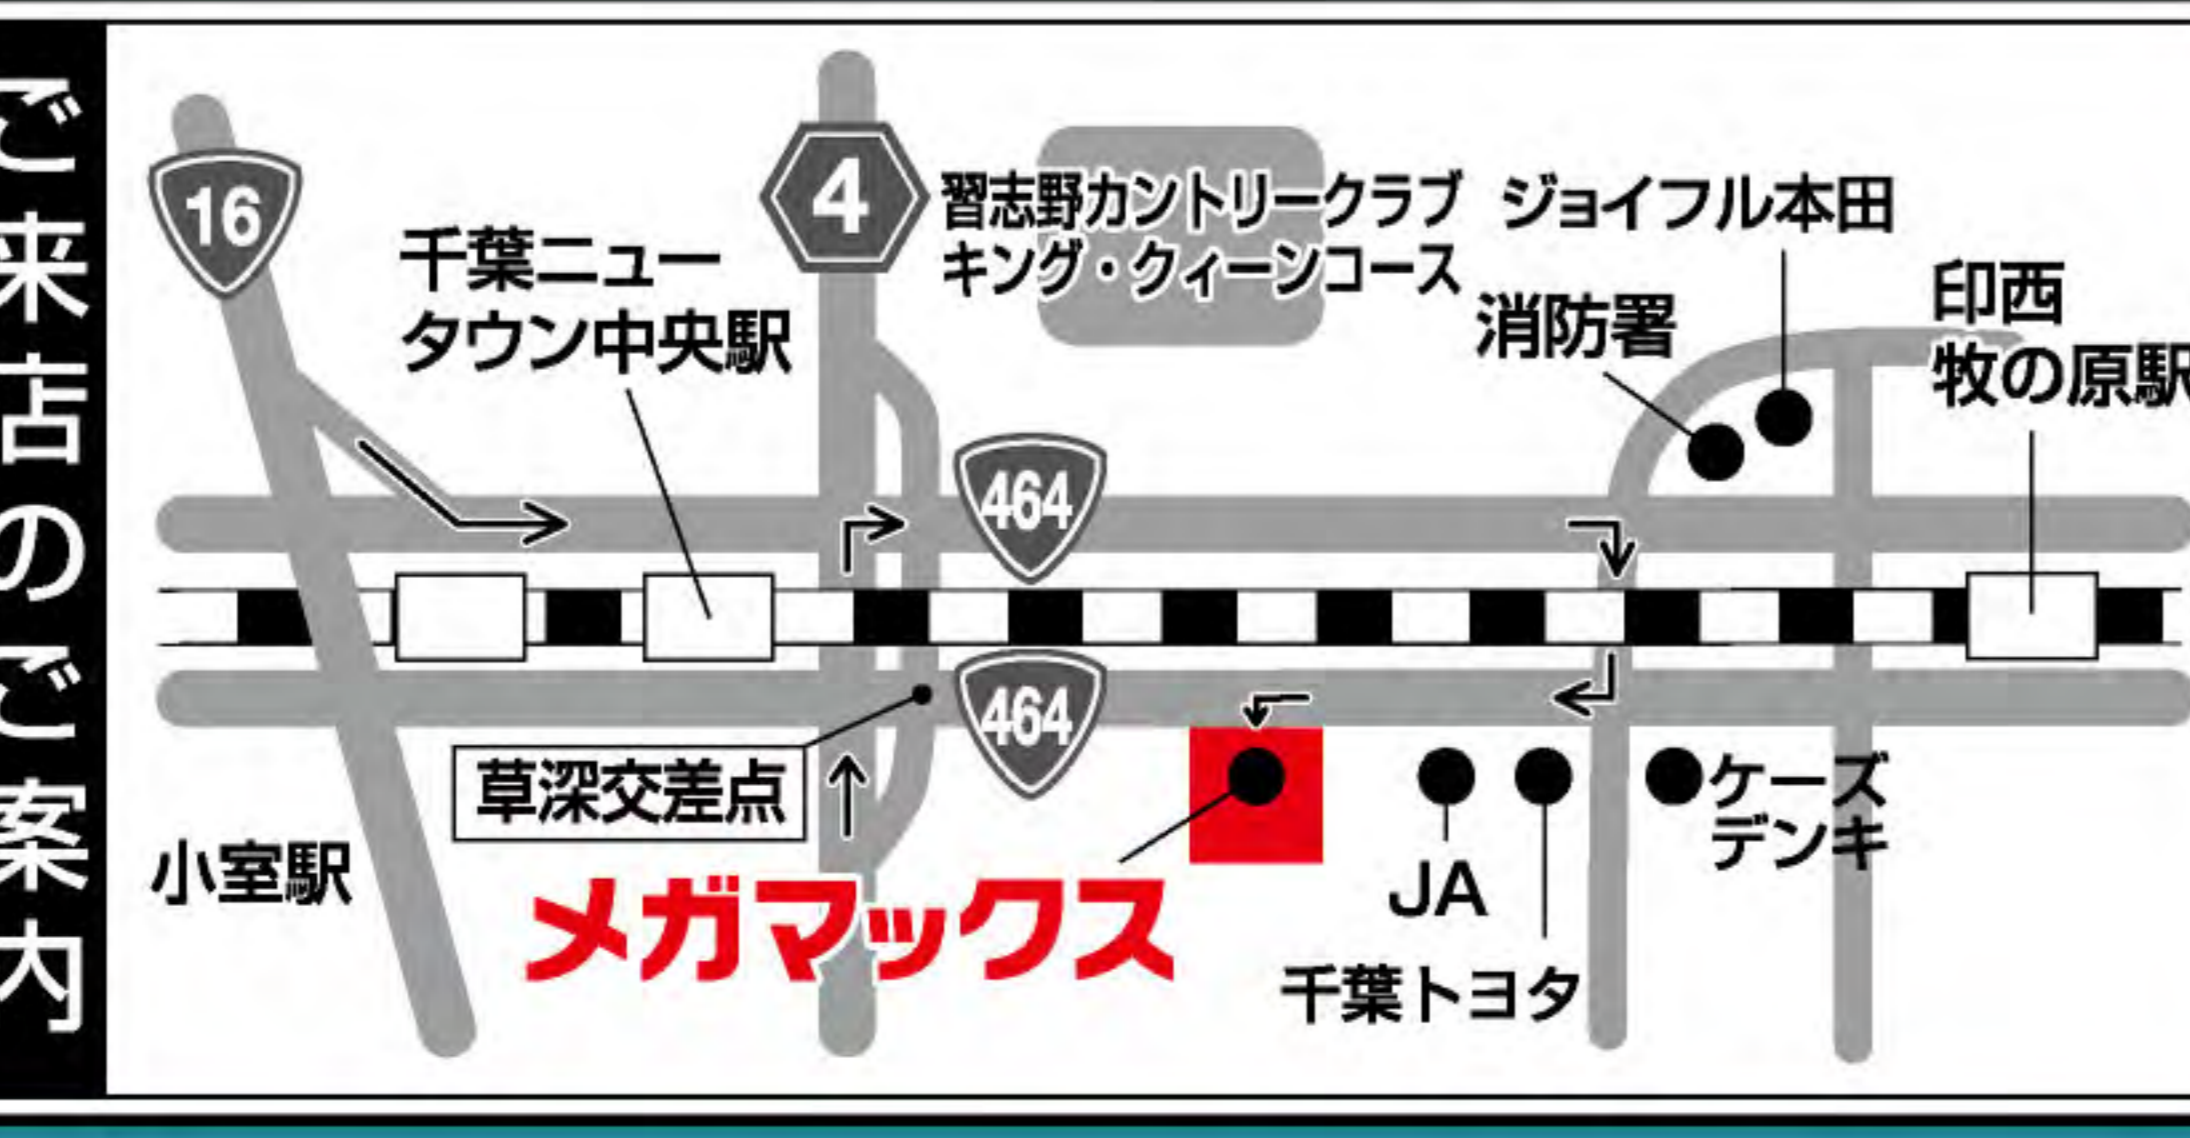

商品全て数量限定・税込価格!
掲載商品はほんの一例です。

一人暮らしにもおすすめ!
パソコンデスク
~5月19日まで

インポートデスク
幅120×奥行79.5×高さ81cm

特価 税込 **16,800円**

取り寄せ 取寄せ F4

ラック付きデスク
幅120×奥行62×高さ122cm

特価 税込 **11,800円**

取り寄せ 取寄せ F4

コンパクトタイプ
幅79×奥行59×高さ88cm

特価 税込 **7,800円**

取り寄せ 取寄せ F4

MDF
160幅オープンボード
幅156×奥行49×高さ205cm

特価 税込 **118,000円**

取り寄せ 取寄せ A4

MDF
180幅マルチボード
幅175×奥行49×高さ205cm

特価 税込 **158,000円**

取り寄せ 取寄せ A4

春の風を感じるガーデンライフを楽しもう!
ガーデンファニチャー
~5月12日まで

アルミパラソル
幅248×奥行1248×高さ226cm

特価 税込 **7,980円**

取り寄せ 取寄せ E1

ガーデンチェア
幅59×奥行59×高さ82cm

特価 税込 **6,980円**

取り寄せ 取寄せ E1

ガーデンテーブル
幅72×奥行72×高さ72cm

特価 税込 **19,800円**

取り寄せ 取寄せ E1

COOLファン
4月27日~

コードレス
ミニピニングファン
幅16.5×奥行14×高さ20cm

特価 税込 **4,480円**

取り寄せ 取寄せ E2

ミニ静音ハンディファン
幅7.5×奥行4.5×高さ168cm

特価 税込 **1,380円**

取り寄せ 取寄せ E2

HOT&COOLサーキュレーター
幅45×奥行45×高さ49cm

特価 税込 **14,800円**

取り寄せ 取寄せ E2

めんそーれ
沖縄物産特集
~5月26日まで

沖縄そば2食入り
240g

特価 税込 **630円**

取り寄せ 取寄せ B2

オキナワピナッツ
幅169×高さ20cm

特価 税込 **1,680円**

取り寄せ 取寄せ B2

天使のはね
30g

特価 税込 **298円**

取り寄せ 取寄せ B2

行楽やレジャーに!
マイボトル特集
~5月26日まで

スリムボトル
140ml
アースグレー

特価 税込 **298円**

取り寄せ 取寄せ B4

スリムボトル
220ml
ゴールド/ブラック

特価 税込 **498円**

取り寄せ 取寄せ B4

ステンレスボトル
350ml
アイボリー/シルバー

特価 税込 **698円**

取り寄せ 取寄せ B4

WORLD FURNITURE OUTLET
MEGAMAX
メガマックス千葉NT店

日本最大級 家具のアウトレット <https://www.megamax.jp/>

~交通のご案内~

電車の場合 最寄り駅は総線・印西牧の原駅となります
印西牧の原駅からは徒歩約20分または千葉レインバス 〔三丁目16〕下車徒歩3分

お車の場合 (注意) 指定464号走行線(指定区間の下)には進入せず、左折(左折禁止)を要します

各種電子マネー・QRコード払い・クレジットカードご利用になれます。

T270-1334
千葉県印西市西の原 5-1
Tel: (0476)-48-5255
Fax: (0476)-48-5355
営業時間: 平日 10:30am~7:00pm
土日祝 10:30am~8:00pm

メガマックス
サービスいろいろ

家具のお引取り致します

お買上げ商品と同等品で1点につき3,000円にて取り替えます。
指定配送エリア限定となります。

無料軽トラック貸出し (無料車)

※貸出はPM4:00まで、2時間以内とさせていただきます。

組立サービス

・小物家具は1,000円、
・大型家具は2,000円で承ります。
・詳しくは店内スタッフまでお尋ねください。

配送エリアのご案内

A 近畿圏内 (10/2020)

B 関東圏内 (10/2020)

※一部、一部地域を除く。詳しくは店内スタッフまでお尋ねください。

お支払いがますます便利になりました

クレジットカード

電子マネー

PayPay LINE Pay au PAY m Pay d払い R Pay